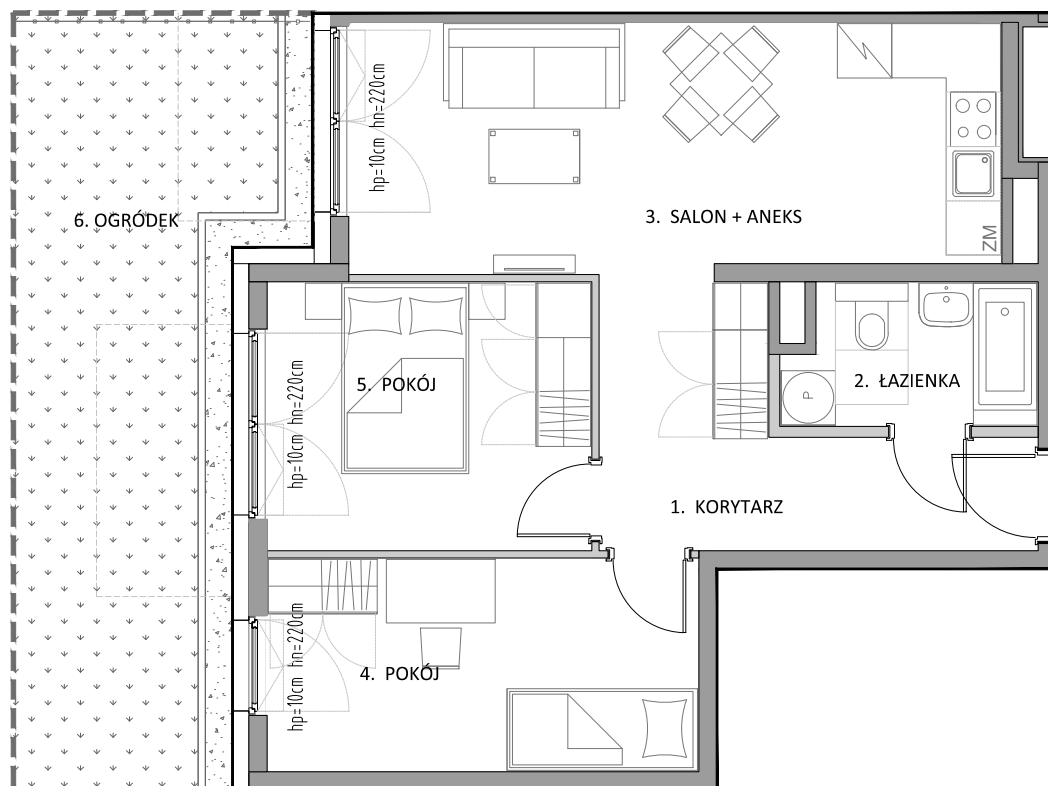

PERRIERA

PIĘTRO +0

LEGENDA:

- ŚCIANA Z MOŻLIWOŚCIĄ ROZBIÓRKI
- ŚCIANA BEZ MOŻLIWOŚCI ROZBIÓRKI

POWIERZCHNIA UŻYTKOWA MIESZKANIA 54,01 m²

1. KORYTARZ	9,16 m ²
2. ŁAZIENKA	4,09 m ²
3. SALON + ANEKS	19,34 m ²
4. POKÓJ	11,00 m ²
5. POKÓJ	10,42 m ²
6. OGRÓDEK	66,58 m ²

Powierzchnia użytkowa lokalu liczona zgodnie z normą PN-ISO 9836:1997.