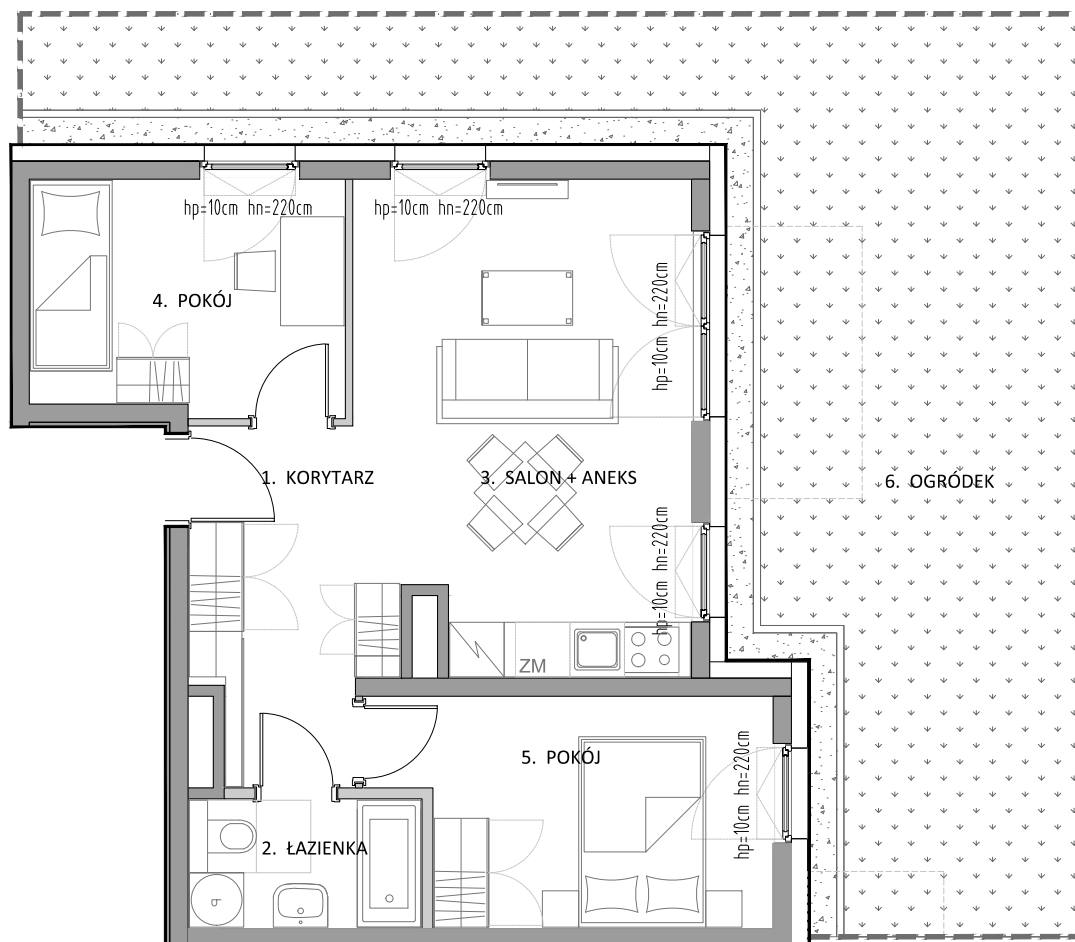

PERRIERA

PIĘTRO +0

LEGENDA:

- ŚCIANA Z MOŻLIWOŚCIĄ ROZBIÓRKI
- ŚCIANA BEZ MOŻLIWOŚCI ROZBIÓRKI

POWIERZCHNIA UŻYTKOWA MIESZKANIA 48,91 m²

1. KORYTARZ	7,26 m ²
2. ŁAZIENKA	3,57 m ²
3. SALON + ANEKS	19,18 m ²
4. POKÓJ	8,74 m ²
5. POKÓJ	10,17 m ²
6. OGRÓDEK	102,48 m ²

Powierzchnia użytkowa lokalu liczona zgodnie z normą PN-ISO 9836:1997.