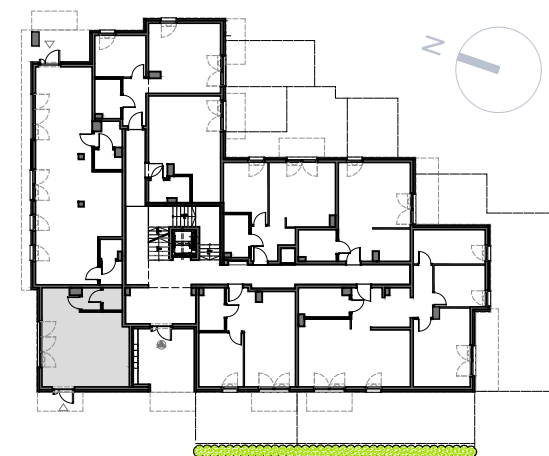

ZIELONA LAGUNA
PORTOVERDE

INVEST SARKO NOWA Sp.z o.o

Biuro sprzedaży: ul. Wolności 7/3 81-324 Gdynia, tel. (58) 660 15 60-98, tel./fax (58) 660 15 99, www.investsarko.pl, e-mail: info@investsarko.pl

PARTER

POWIERZCHNIA UŻYTKOWA 36,16m²

1. LOKAL USŁUGOWY 31,88m²

2. PRZEDSIONEK WC 2,21m²

3. WC 2,07m²

ŚCIANA Z MOŻLIWOŚCIĄ ROZBIÓRKI
 ŚCIANA BEZ MOŻLIWOŚCI ROZBIÓRKI