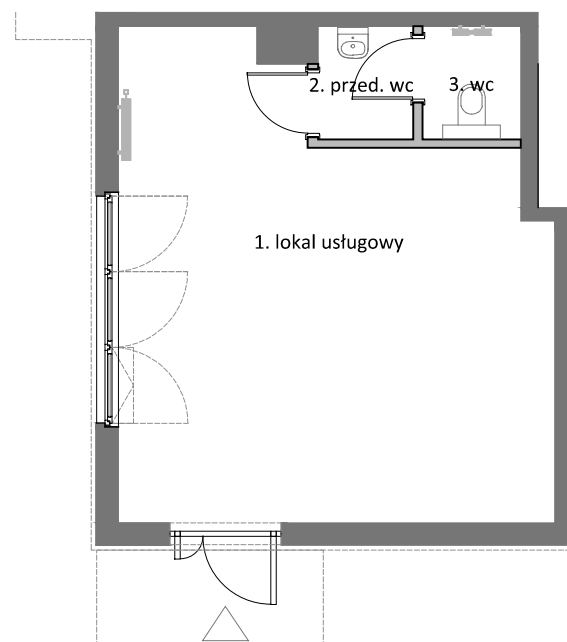

ZIELONA LAGUNA
PORTOVERDE

INVEST SARKO NOWA Sp.z o.o

Biuro sprzedaży: ul. Wolności 7/3 81-324 Gdynia, tel. (58) 660 15 60-98, tel./fax (58) 660 15 99, www.investsarko.pl, e-mail: info@investsarko.pl

PARTER

POWIERZCHNIA UŻYTKOWA 36,16m²

1. LOKAL USŁUGOWY 31,88m²

2. PRZEDSIONEK WC 2,21m²

3. WC 2,07m²

ŚCIANA Z MOŻLIWOŚCIĄ ROZBIÓRKI
 ŚCIANA BEZ MOŻLIWOŚCI ROZBIÓRKI