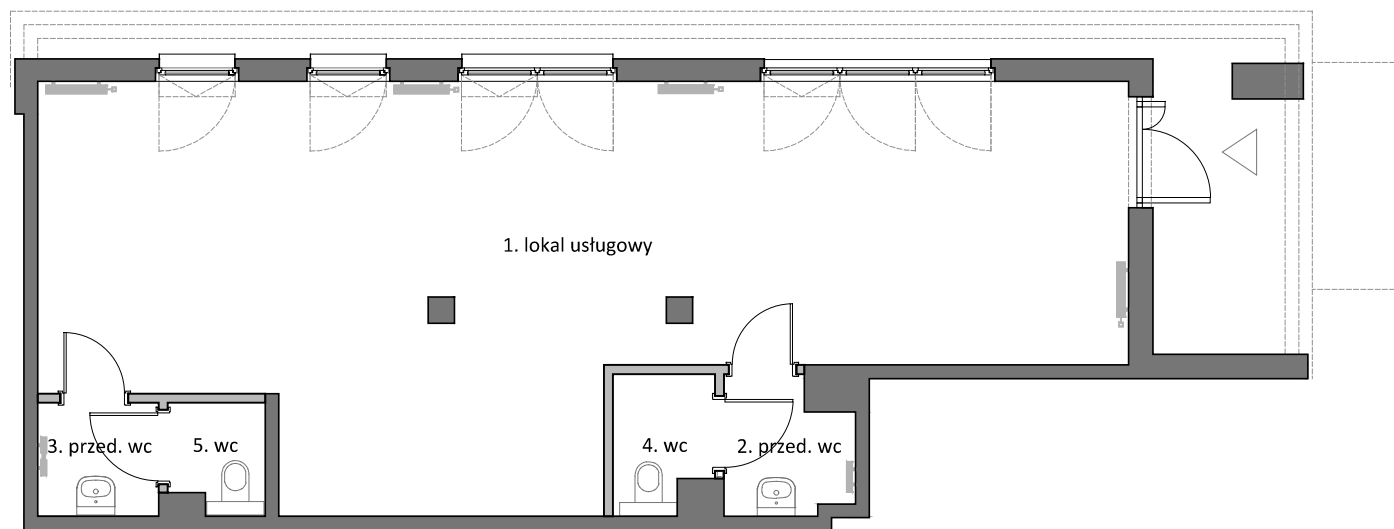

ZIELONA LAGUNA
PORTOVERDE

POWIERZCHNIA UŻYTKOWA	74,05m ²
-----------------------	---------------------

1. LOKAL USŁUGOWY	50,46m ²
2. PRZEDSIONEK WC	3,15m ²
3. PRZEDSIONEK WC	2,55m ²
4. WC	2,69m ²
5. WC	2,00m ²