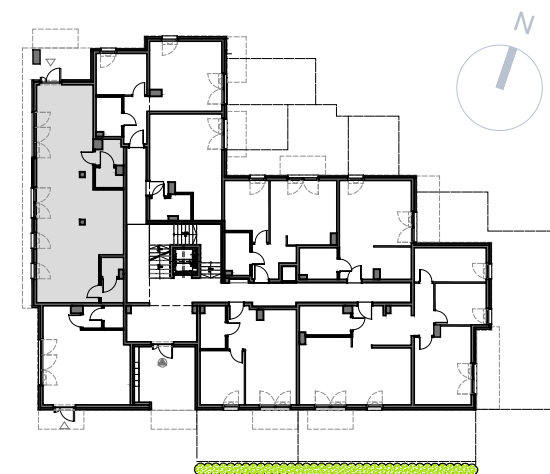

ZIELONA LAGUNA
PORTOVERDE

POWIERZCHNIA UŻYTKOWA	74,05m ²
-----------------------	---------------------

1. LOKAL USŁUGOWY	50,46m ²
2. PRZEDSIONEK WC	3,15m ²
3. PRZEDSIONEK WC	2,55m ²
4. WC	2,69m ²
5. WC	2,00m ²