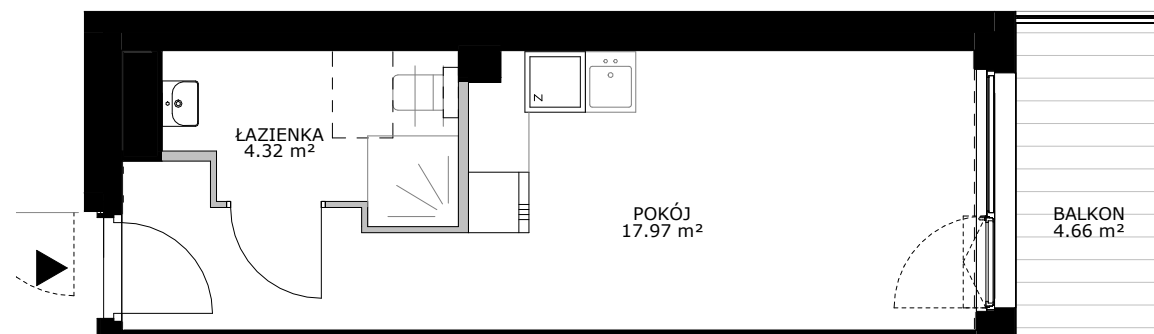

PIETRO: DRUGIE

LEGENDA:

- ŚCIANY Z MOŻLIWOŚCIĄ ROZBIÓRKI
- ŚCIANY BEZ MOŻLIWOŚCI ROZBIÓRKI

**POWIERZCHNIA UŻYTKOWA
LOKALU: 22.29 m²**

1. POKÓJ	17.97m²
2. ŁAZIENKA	4.32m²
3. BALKON	4.66m²