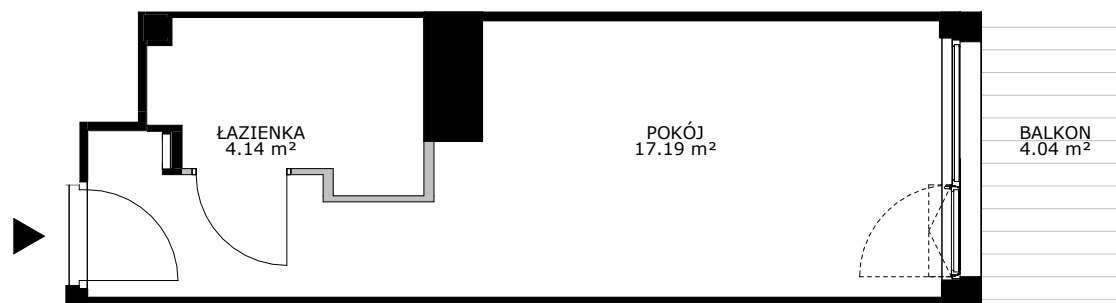

PIETRO: CZWARTE

LEGENDA:

- ŚCIANY Z MOŻLIWOŚCIĄ ROZBIÓRKI
- ŚCIANY BEZ MOŻLIWOŚCI ROZBIÓRKI

**POWIERZCHNIA UŻYTKOWA
LOKALU: 21.33 m²**

1. POKÓJ	17.19m²
2. ŁAZIENKA	4.14m²
3. BALKON	4.04m²