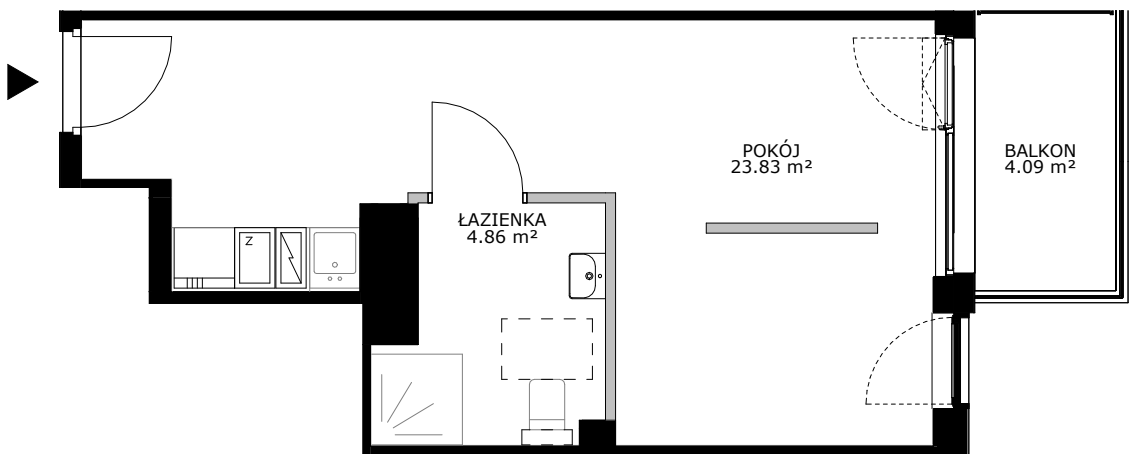

PIETRO: PIĄTE

LEGENDA:

- ŚCIANY Z MOŻLIWOŚCIĄ ROZBIÓRKI
- ŚCIANY BEZ MOŻLIWOCI ROZBIÓRKI

**POWIERZCHNIA UŻYTKOWA
LOKALU: 28.69 m²**

1. POKÓJ	23.83m²
2. ŁAZIENKA	4.86m²
3. BALKON	4.09m²